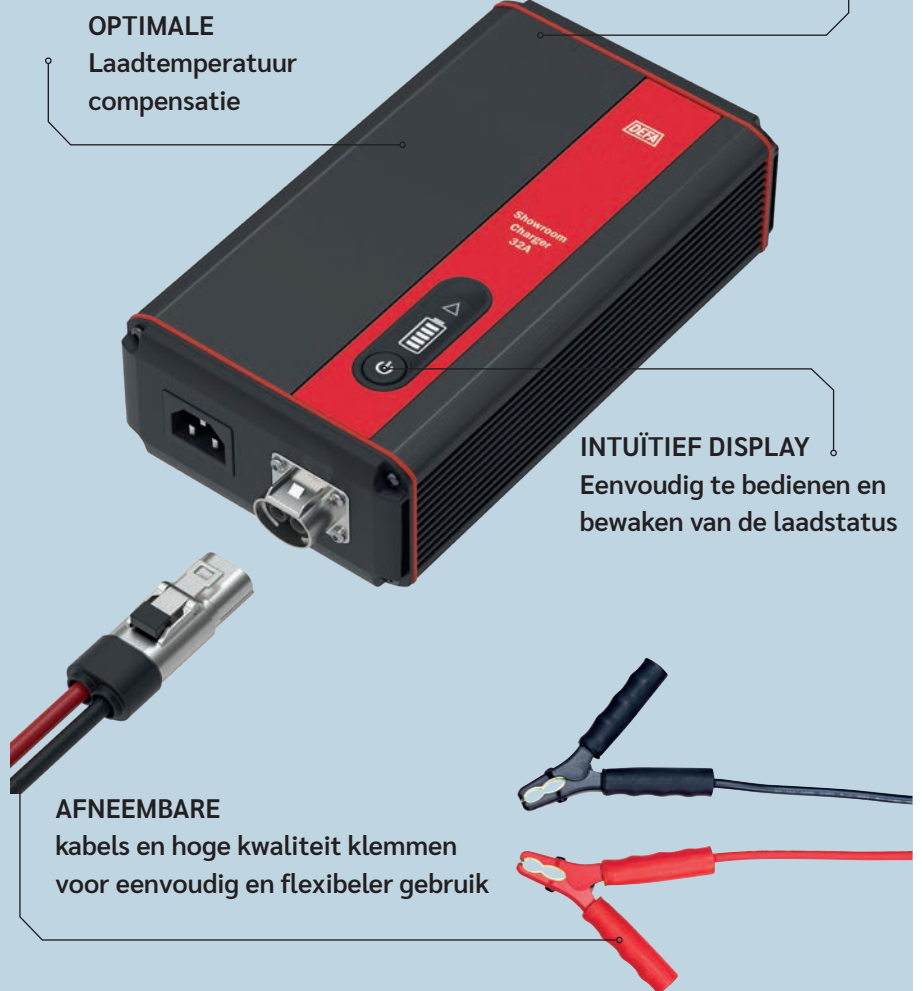

Showroomlader 32A

De showroomlader 32A is gebaseerd op moderne switch mode-laadtechnologie. Het vertegenwoordigt de nieuwste technologie op het gebied van het opladen van de accu.

Hij is zeer geschikt om de accu op niveau te houden voor een onbeperkte tijd, zo staan uw auto's in de showroom altijd klaar voor demonstraties of kunt u de (dagrij-) verlichting van de auto aan laten staan.

De afneembare kabels en het compacte formaat maakt het gemakkelijk om het te verplaatsen van auto naar auto, en is nauwelijks merkbaar onder de auto. **Houd uw auto's klaar voor een proefrit!**

ShowroomCharger 32A

Item nr 707000

Productondersteuning

Voor verkoopinformatie, productondersteuning en inhoudelijke vragen kunt u vrijblijvend contact met ons opnemen.

DEFA® PRODUCTEN
OP AUTONAMICS.EU

De lader heeft geen ventilator waardoor een geruisloze werking gegarandeerd is.